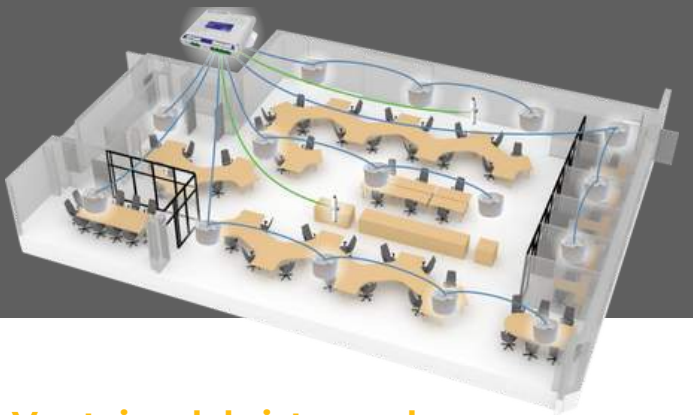

LA TECNOLOGÍA MAS AVANZADA PARA SU OFICINA

¿Qué es el enmascaramiento de sonido?

El enmascaramiento de sonido (Sound Masking) consiste en la adición de un sonido de fondo no intrusivo, similar a un flujo de aire o agua, que reduce la inteligibilidad de las conversaciones y las distracciones.

SOUND MASKING

Enmascaramiento de sonido

SIGMA
INGENIEROS

¿Cómo funciona el enmascaramiento de sonido?

En los espacios de oficinas, el nivel de ruido de fondo es generalmente bajo, lo que hace que las conversaciones sean inteligibles y desagradables. Para remediar este problema, los sistemas de enmascaramiento de sonido emiten a través de altavoces un sonido de enmascaramiento suave y discreto.

El nivel de sonido ambiente se vuelve más uniforme y tenue. El ruido de las conversaciones y de otras distracciones se camuflan gracias al enmascaramiento.

Características exclusivas de Soft dB

- Interfaz de control gráfico
- Control por medio de una tableta
- Sistema de voceo y de música
- Fácil ajuste de volumen
- Diseño LEED
- Puesta en funcionamiento gradual
- Ajuste según calendario
- Sistema de monitoreo